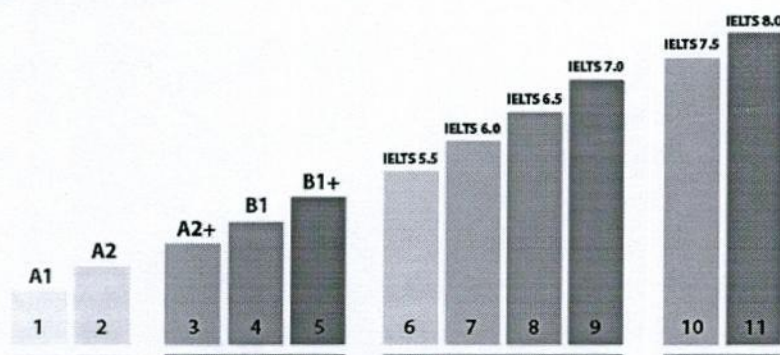

III. Khung chương trình đào tạo tiếng Anh ILEAD Senior cho thiếu niên, sinh viên và người đi làm